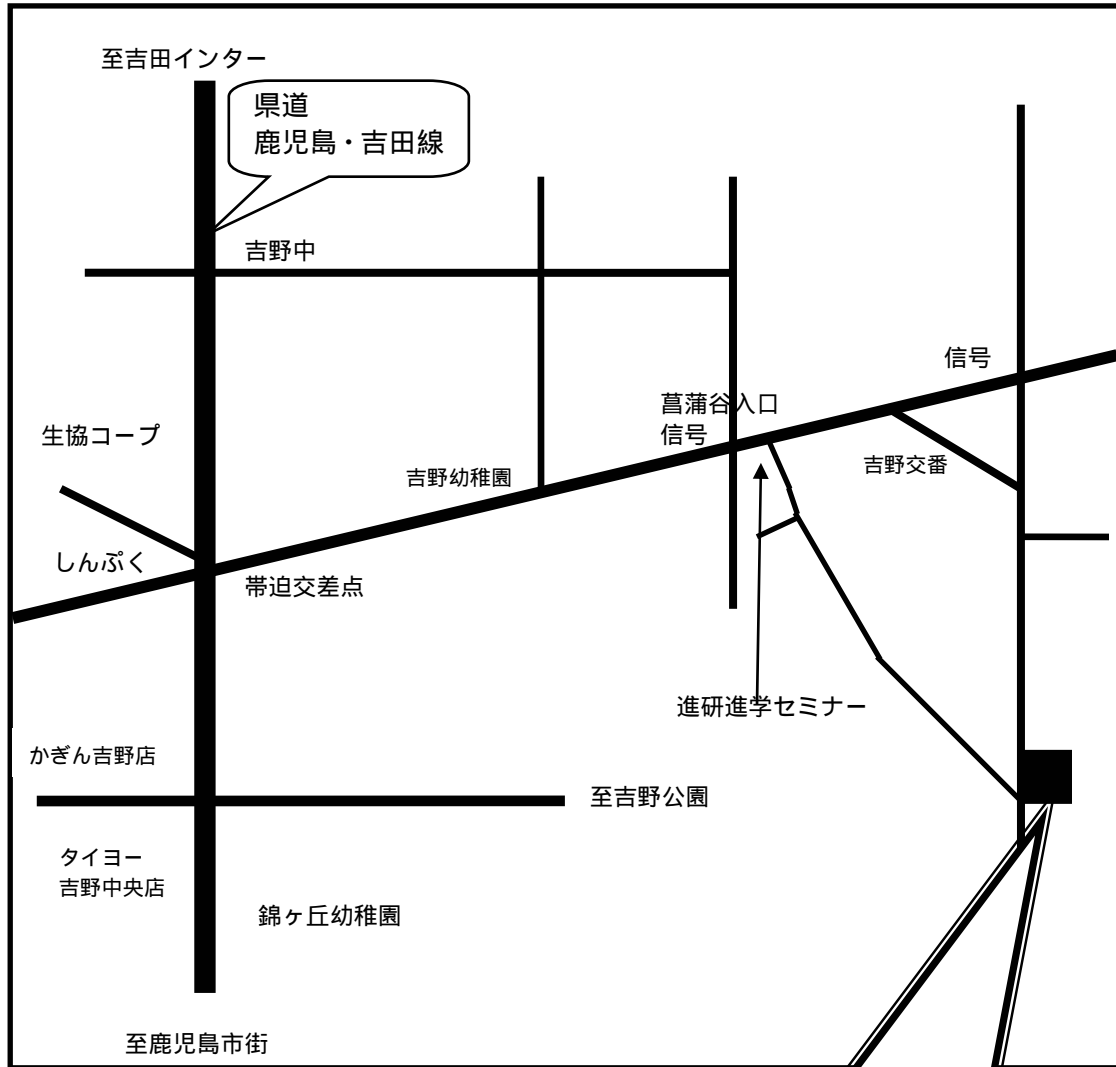

希望館附近案内図

社会福祉法人 麦の芽福祉会 希望館

鹿児島市吉野町5314-1

虹のセンター 244-8039

マイホームゆめ畑 244-9633

地域ホームKEYAKI

地域ホームきんぎょ荘 地域ホームようこそハウス